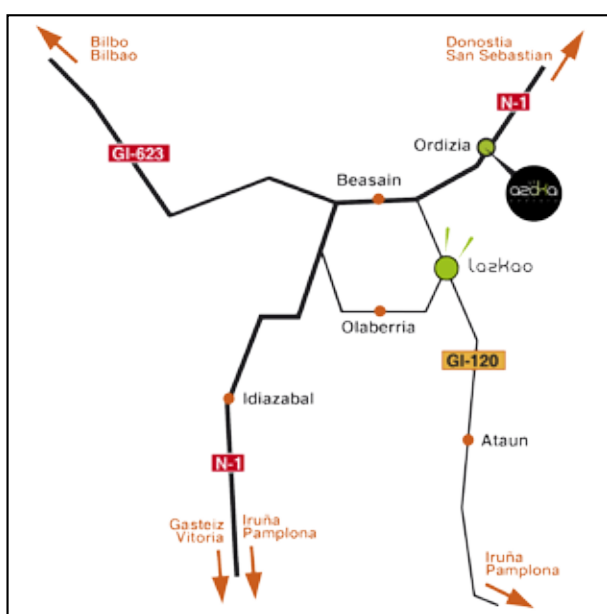

## Saltokiak / Puntos de venta

Azoka

Mercado

Baserría

Caserío

Lazkaoko Biona Etxeko Agapito Garmendia Ordiziako azokara etortzen familiako 5. belaunaldia da. Montes Etxekoekin berdintasun ugari ditu Agapitoren familiak. Bi famili hauek lehen saltzaile kideak ia aldi berean hasi omen ziren azokan eta Agapitoren postua oso handia izanik, Montes-eko postua bezala bitan zaititua dago; goialdeko postuan lore, landare, barazki landare eta zuhaitzak, eta behealdeko postuan, berriz, garaiko barazki eskaintza zabala eta tomateak.

Negutegi eta baratza dituelarik, Biona Etxetik genero asko ekartzen dutenez, Agapitok konfiantzazko hiruzpalau pertsona izaten ditu postuan.

Asteazkenero Ordiziako azokan, astelehenetan Lazkaon, asteartetan Beasainen, ostiraletan Legazpin eta larunbatetan Zumarragako azokan izaten dira, eta etxea bera ere salmenta puntu bezala jarria daukate.

Latitudea: 43.039349065  
Longitudea: -2.18954099536